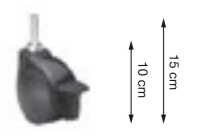

ROLL OFF-SET