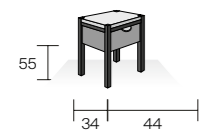

VICTOIRE

SARAH
Design Maison Sarah Lavoine