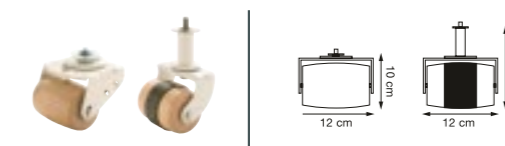

BLOCK CHROME

BRUXELLES

COLETTE

CYLINDRE ZYLINDER

EQUERRE BLOCKFÜß

ROLL CAD

NEW SQUARE

BAR CHROME