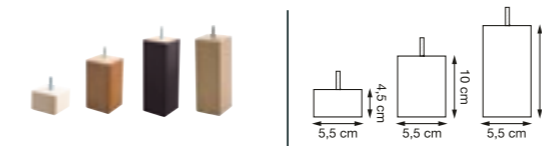

BLOCK CHROME

BRUXELLES

COLETTE

CYLINDRE ZYLINDER

EQUERRE BLOCKFÜß

ROLL CAD

NEW SQUARE

BAR CHROME