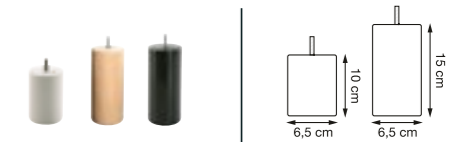

BLOCK CHROME

BRUXELLES

COLETTE

CYLINDRE ZYLINDER

EQUERRE BLOCKFÜß

ROLL CAD

NEW SQUARE

BAR CHROME