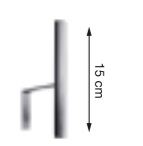

NOS PIEDS
UNSERE FÜSSE

Partie intégrante du design final de nos lits, un choix important et varié de pieds est proposé : métal ou bois, formes classiques ou contemporaines, coloris différents (quelques exemples ci-contre), le tout en plusieurs hauteurs.

Als integraler Bestandteil unserer finalen Bett designs steht eine breite und vielseitige Auswahl an Füßen zur Verfügung: aus Metall oder Holz, in klassischer oder moderner Form, in verschiedenen Farben (Beispiele siehe gegenüberliegende Seite). Erhältlich in unterschiedlichen Höhen.

BLOCK CHROME

BRUXELLES

COLETTE

CYLINDRE ZYLINDER

EQUERRE BLOCKFÜß

ROLL CAD

NEW SQUARE

BAR CHROME

CUBE

ROLL OFF-SET

LOUIS XVI

LÉNA

PRISME

ADONIS

VICTOIRE