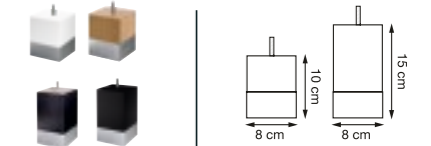

BLOCK CHROME

BRUXELLES

COLETTE

CYLINDRE ZYLINDER

EQUERRE BLOCKFÜß

ROLL CAD

NEW SQUARE

BAR CHROME