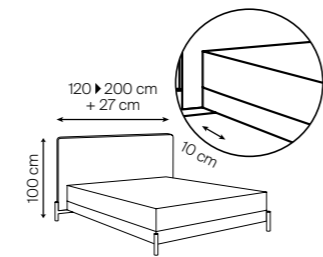

VICTOIRE
Design Quaglio Simonelli

NOS PIEDS
UNSERE FÜSSE

Partie intégrante du design final de nos lits, un choix important et varié de pieds est proposé : métal ou bois, formes classiques ou contemporaines, coloris différents (quelques exemples ci-contre), le tout en plusieurs hauteurs.

Als integraler Bestandteil unserer finalen Bett designs steht eine breite und vielseitige Auswahl an Füßen zur Verfügung: aus Metall oder Holz, in klassischer oder moderner Form, in verschiedenen Farben (Beispiele siehe gegenüberliegende Seite). Erhältlich in unterschiedlichen Höhen.