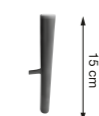

VICTOIRE

SARAH
Design Maison Sarah Lavoine