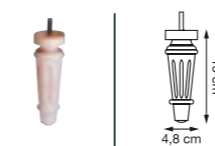

NOS PIEDS
UNSERE FÜSSE

Partie intégrante du design final de nos lits, un choix important et varié de pieds est proposé : métal ou bois, formes classiques ou contemporaines, coloris différents (quelques exemples ci-contre), le tout en plusieurs hauteurs.

Als integraler Bestandteil unserer finalen Bett designs steht eine breite und vielseitige Auswahl an Füßen zur Verfügung: aus Metall oder Holz, in klassischer oder moderner Form, in verschiedenen Farben (Beispiele siehe gegenüberliegende Seite). Erhältlich in unterschiedlichen Höhen.

BLOCK CHROME

BRUXELLES

COLETTE

CYLINDRE ZYLINDER

EQUERRE BLOCKFÜß

ROLL CAD

NEW SQUARE

BAR CHROME

CUBE

ROLL OFF-SET

LOUIS XVI

LÉNA

PRISME

ADONIS

VICTOIRE